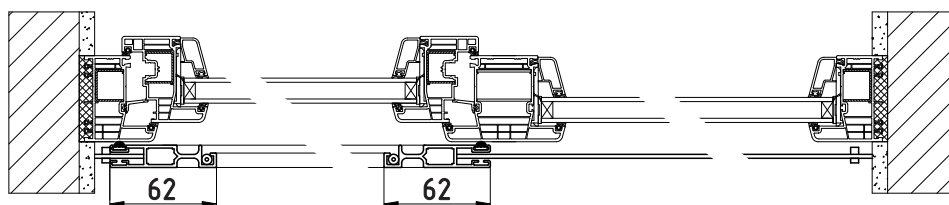

PŘÍPLATKY

BARVA PROFILU: lakování dle vzorníku RAL, polep renolitovou folií zlatý dub
(při polepu renolitovou folií nelze polepit drážky profilu)

MEZNÍ ROZMĚRY KŘÍDLA

MIN. ŠÍŘKA	500 mm
MAX. ŠÍŘKA	1700 mm
MIN. VÝŠKA	500 mm
MAX. VÝŠKA	2500 mm

Není-li uvedeno jinak, délka lišt je dvojnásobek šířky křídla + 20 mm pro dorazy.

BOKORYS:

PS1

PS1 Z

PŮDORYS:

DETAIL DORAZŮ:

PROFILY: