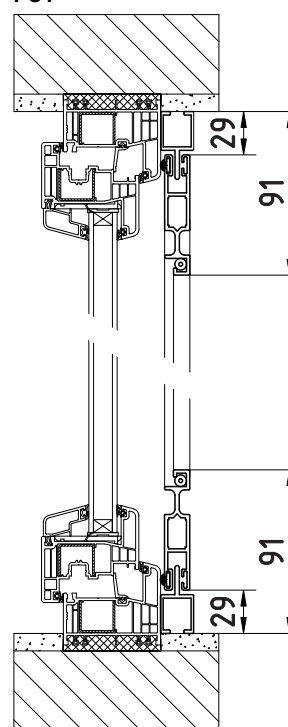

PŘÍPLATKY

BARVA PROFILU: lakování dle vzorníku RAL, polep renolitovou folií zlatý dub
(při polepu renolitovou folií nelze polepit drážky profilu)

MEZNÍ ROZMĚRY KŘÍDLA

MIN. ŠÍŘKA	500 mm
MAX. ŠÍŘKA	1700 mm
MIN. VÝŠKA	500 mm
MAX. VÝŠKA	2500 mm

Není-li uvedeno jinak, délka lišt je dvojnásobek šířky křídla + 20 mm pro dorazy.

BOKORYS:

PS1

PS1 Z

PŮDORYS:

DETAIL DORAZŮ:

PROFILY: