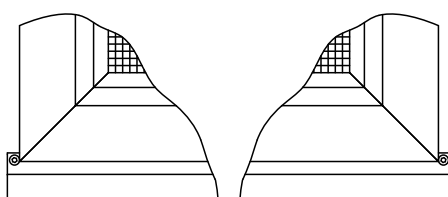

Není-li uvedeno jinak, délka lišt je dvojnásobek šířky křídla + 20 mm pro dorazy.

BOKORYS:

PS1

PS1 Z

PŮDORYS:

DETAIL DORAZŮ:

PROFILY: