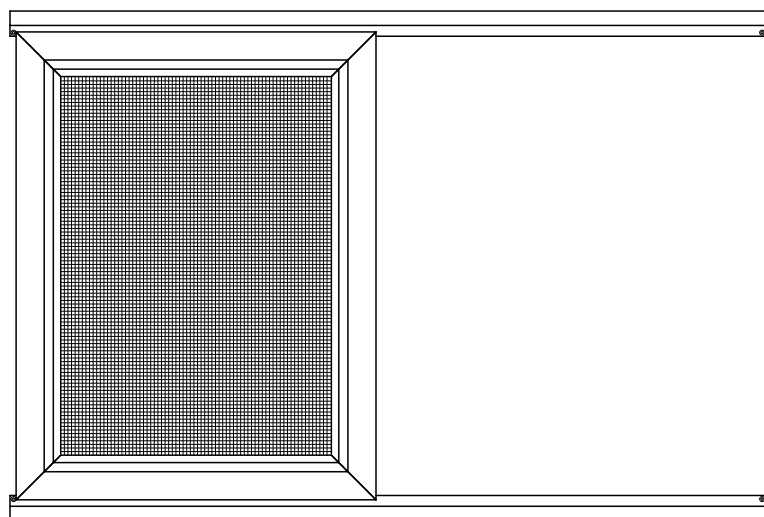

ZÁKLADNÍ CENÍKOVÁ SESTAVA POSUVNÉ DVEŘNÍ SÍŤE PS1, PS1 Z - 13x62

SÍŤOVINA: skelné vlákno potažené PVC

BARVA SÍŤOVINY - šedá, černá

PROFILY: extrudovaný hliníkový profil

BARVA PROFILU - bílá, tmavě hnědá, antracit RAL 7016

PŘÍPLATKY

BARVA PROFILU: lakování dle vzorníku RAL, polep renolitovou folií zlatý dub
(při polepu renolitovou folií nelze polepit drážky profilu)

MEZNÍ ROZMĚRY KŘÍDLA

MIN. ŠÍŘKA	500 mm
MAX. ŠÍŘKA	1700 mm
MIN. VÝŠKA	500 mm
MAX. VÝŠKA	2500 mm

Není-li uvedeno jinak, délka lišt je dvojnásobek šířky křídla + 20 mm pro dorazy.