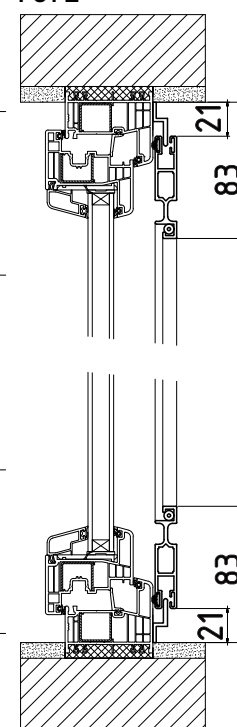

PŘÍPLATKY

BARVA PROFILU: lakování dle vzorníku RAL, polep renolitovou folií zlatý dub
(při polepu renolitovou folií nelze polepit drážky profilu)

MEZNÍ ROZMĚRY KŘÍDLA

MIN. ŠÍŘKA	500 mm
MAX. ŠÍŘKA	1700 mm
MIN. VÝŠKA	500 mm
MAX. VÝŠKA	2500 mm

Není-li uvedeno jinak, délka lišt je dvojnásobek šířky křídla + 20 mm pro dorazy.

BOKORYS:

PS1

PS1 Z

PŮDORYS:

DETAIL DORAZŮ:

PROFILY: