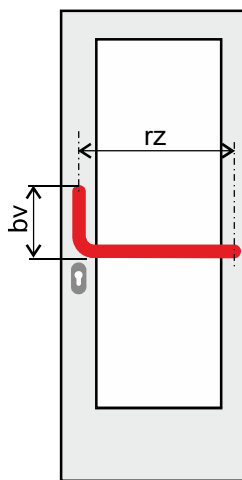

typ H
 rz 1100
 nebo volitelně
 bv 160 nebo 220
 (zakázkově bv 120)
 provedení nerez leštěná
 nerez kartáčovaná
 barva dle RAL
 oboustranné / jednostranné
 zakázkově z tr. ø40
 pozor na směrovou orientaci

madlo typ H, HC
 je možné montovat
 na dveře
 ve více polohách

typ HC
 rz 1100
 nebo volitelně
 bv:
 250
 280
 provedení nerez leštěná
 nerez kartáčovaná
 barva dle RAL
 oboustranné / jednostranné
 pouze z tr. ø30
 pozor na směrovou orientaci

varianta madla H, HC

typ HA

typ HCA

typ HA, HCA
 rozměry volitelné
 nerez kartáčovaná
 barva dle RAL
 - oboustranné
 - jednostranné
 pouze z tr. ø30