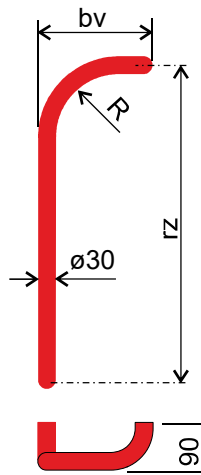

typ H
 rz 1100
 nebo volitelně
 bv 160 nebo 220
 (zakázkově bv 120)
 provedení nerez leštěná
 nerez kartáčovaná
 barva dle RAL
 oboustranné / jednostranné
 zakázkově z tr. ø40
 pozor na směrovou orientaci

madlo typ H, HC
 je možné montovat
 na dveře
 ve více polohách

typ HC
 rz 1100
 nebo volitelně
 bv:
 250
 280
 provedení nerez leštěná
 nerez kartáčovaná
 barva dle RAL
 oboustranné / jednostranné
 pouze z tr. ø30
 pozor na směrovou orientaci

varianta madla H, HC

typ HA

typ HCA

typ HA, HCA
 rozměry volitelné
 nerez kartáčovaná
 barva dle RAL
 - oboustranné
 - jednostranné
 pouze z tr. ø30