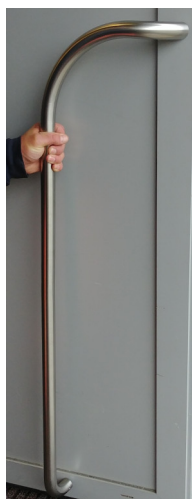

typ H
 rz 1100
 nebo volitelně
 bv 160 nebo 220
 (zakázkově bv 120)
 provedení nerez leštěná
 nerez kartáčovaná
 barva dle RAL
 oboustranné / jednostranné
 zakázkově z tr. ø40
 pozor na směrovou orientaci

madlo typ H, HC
 je možné montovat
 na dveře
 ve více polohách

typ HC
 rz 1100
 nebo volitelně
 bv:
 250
 280
 provedení nerez leštěná
 nerez kartáčovaná
 barva dle RAL
 oboustranné / jednostranné
 pouze z tr. ø30
 pozor na směrovou orientaci

varianta madla H, HC

typ HA

typ HCA

typ HA, HCA
 rozměry volitelné
 nerez kartáčovaná
 barva dle RAL
 - oboustranné
 - jednostranné
 pouze z tr. ø30